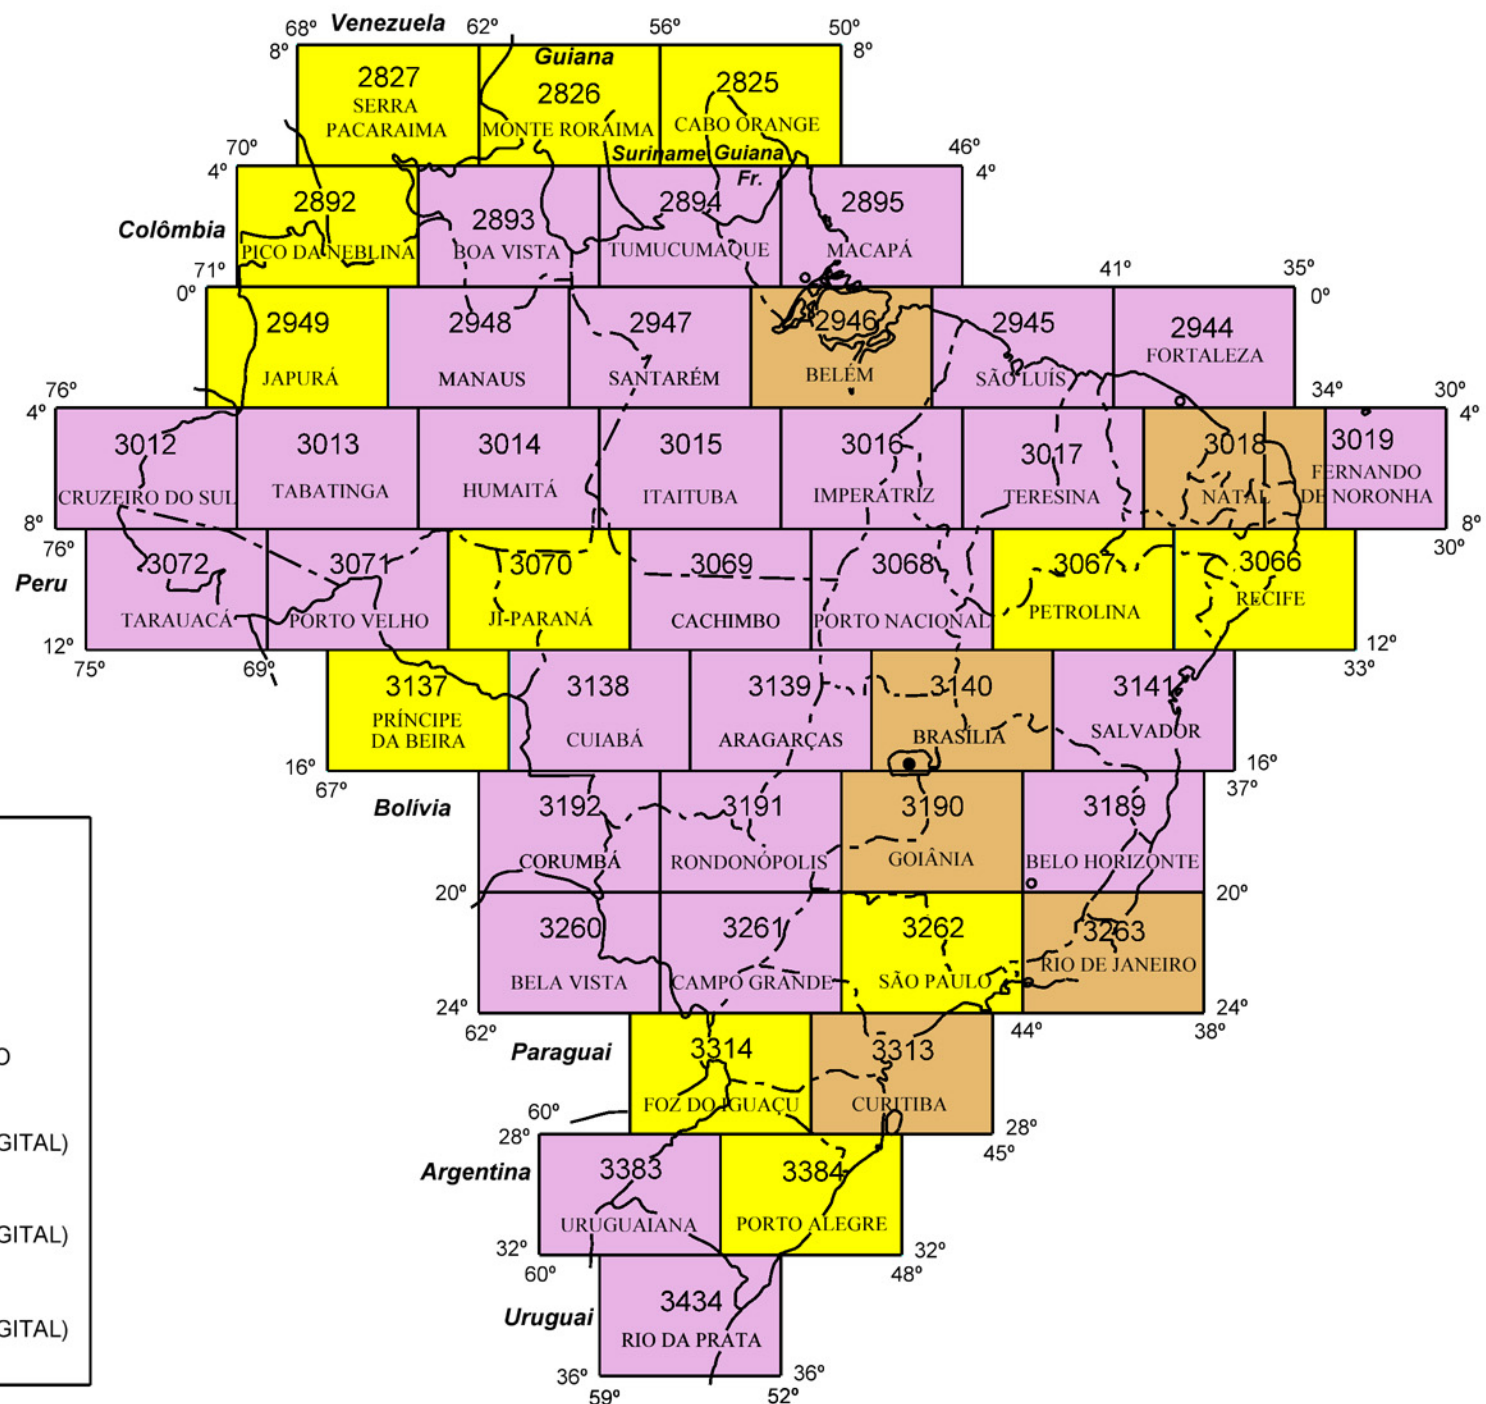

# CARTA AERONÁUTICA MUNDIAL - WAC

ESCALA 1:1.000.000

## LEGENDA

WAC

-  EM EXECUÇÃO
-  AGUARDANDO IMPRESSÃO
-  IMPRESSAS 3ª EDIÇÃO (DIGITAL)
-  IMPRESSAS 4ª EDIÇÃO (DIGITAL)
-  IMPRESSAS 5ª EDIÇÃO (DIGITAL)

## MAPA-ÍNDICE

CARTAS DE NAVEGAÇÃO VISUAL - VFR

ANO: 2017

ATUALIZADO EM : 06 / JUNHO / 2017