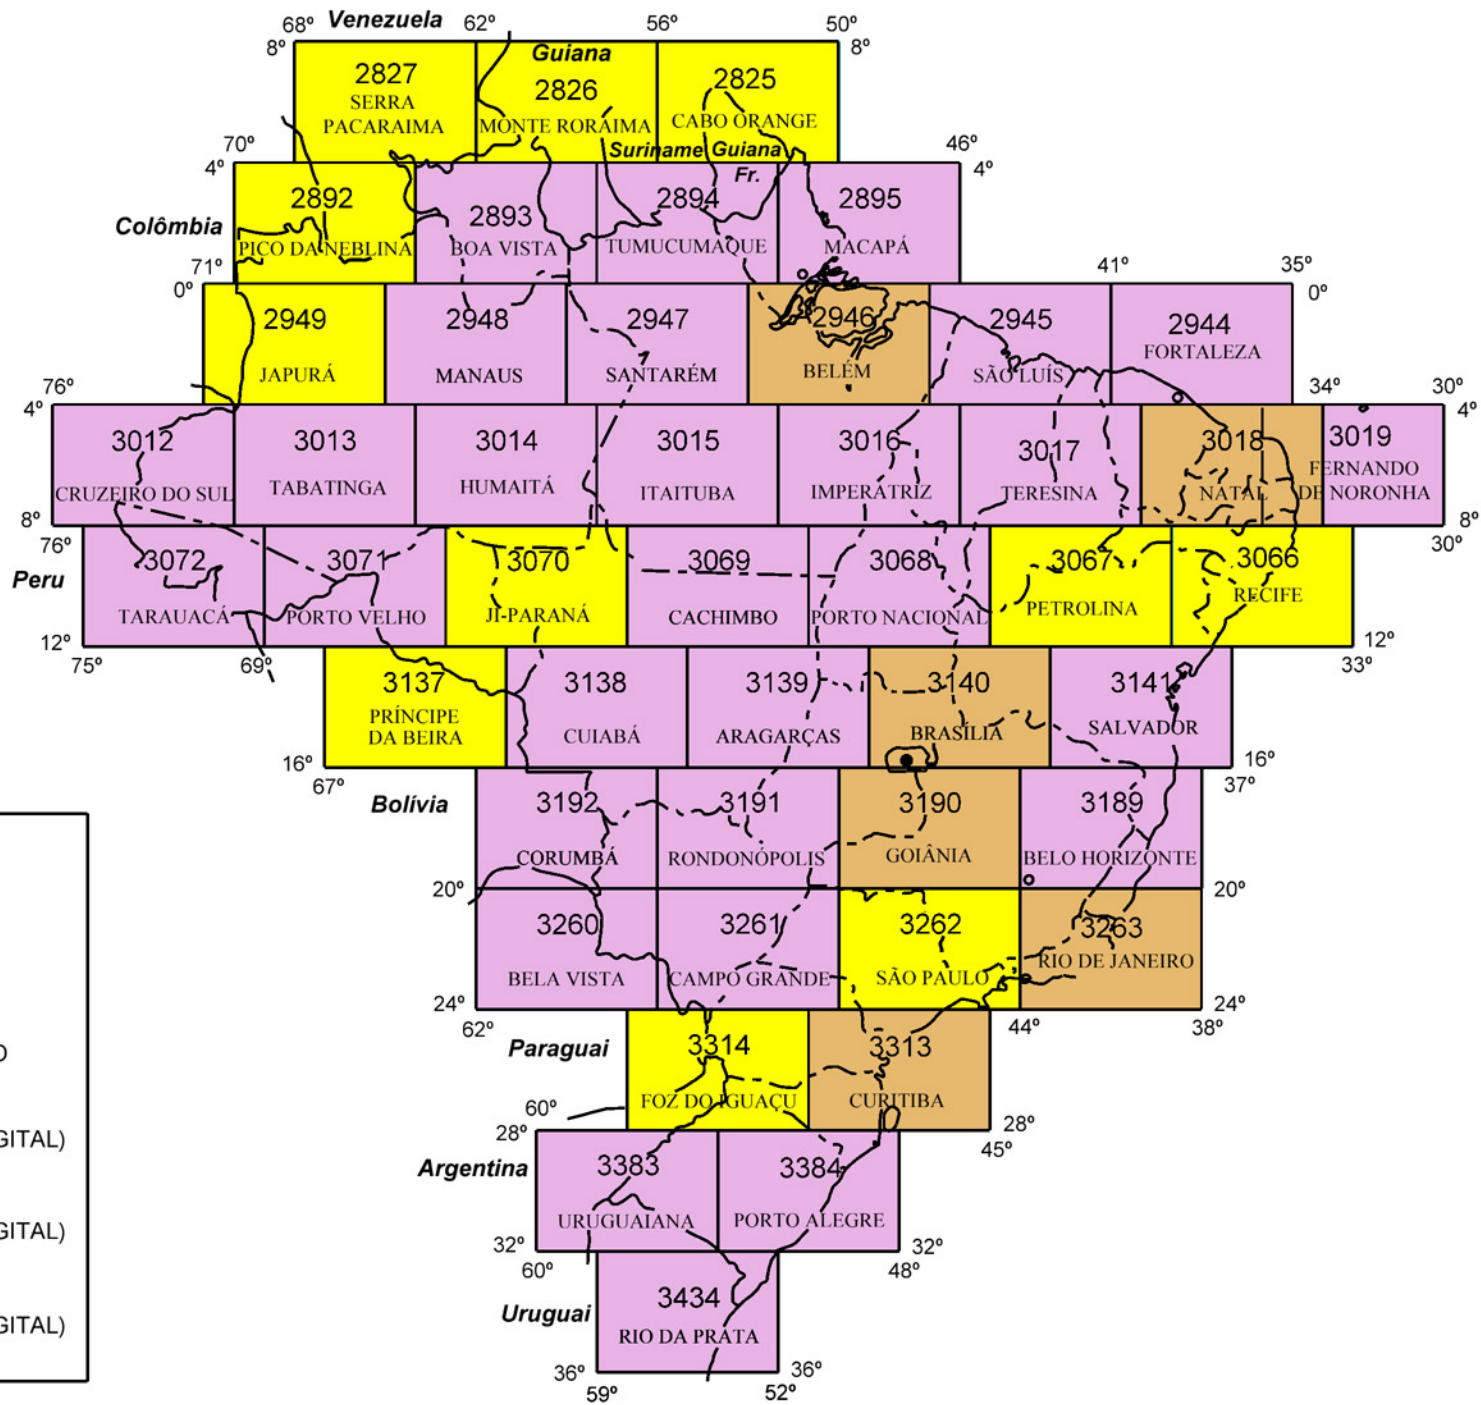

CARTA AERONÁUTICA MUNDIAL - WAC

ESCALA 1:1.000.000

MAPA-ÍNDICE

CARTAS DE NAVEGAÇÃO VISUAL - VFR

ANO: 2017

ATUALIZADO EM : 06 / ABRIL / 2017